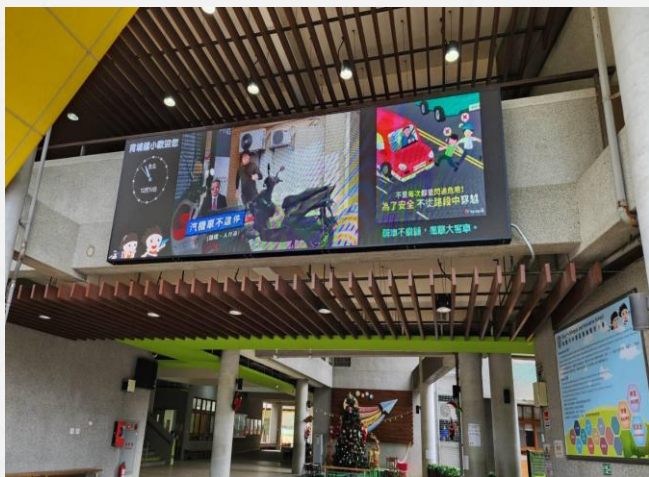

112.12.16 體育教學模組研習

雙語電視臺活動

國際交流學生徵選及培訓

國際學伴線上交流

5G 新科技示範教學

國教院基地學校課程與討論會議

課後照顧班活動

科技教育創意實作

交通安全宣導

城鄉共學

營養教育宣導

友善校園宣導

一四年級健康檢查

小小消防員體驗

國家防災日演練

教師節活動