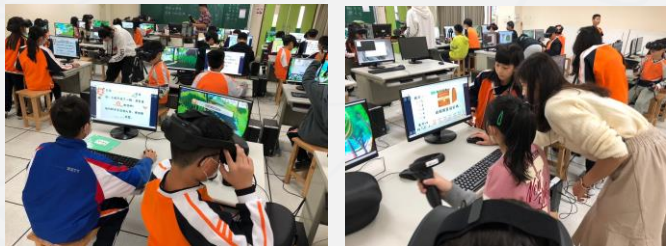

112.12.16 體育教學模組研習

雙語電視臺活動

國際交流學生徵選及培訓

國際學伴線上交流

5G 新科技示範教學

國教院基地學校課程與討論會議

課後照顧班活動

科技教育創意實作