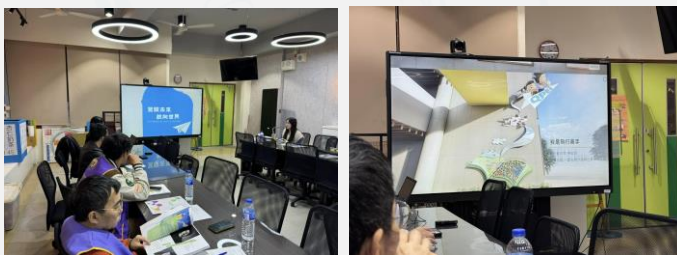

交通安全宣導

城鄉共學

營養教育宣導

友善校園宣導

一四年級健康檢查

小小消防員體驗

國家防災日演練

教師節活動

課後社團 成果發表會

課後社團

教育志工

家長會改選

活動中心空調
規劃設計研討

舊校舍拆除工
程開工祈福.話
別舊校舍活動

第二期校舍 公共藝術徵選

第三期校舍規 劃設計研討

第三期校舍工 程評選會議

輔導室 Counseling Room

活動花絮

輔導室 Counseling Room

活動花絮

幼兒園 Preschool

活動花絮

班親會